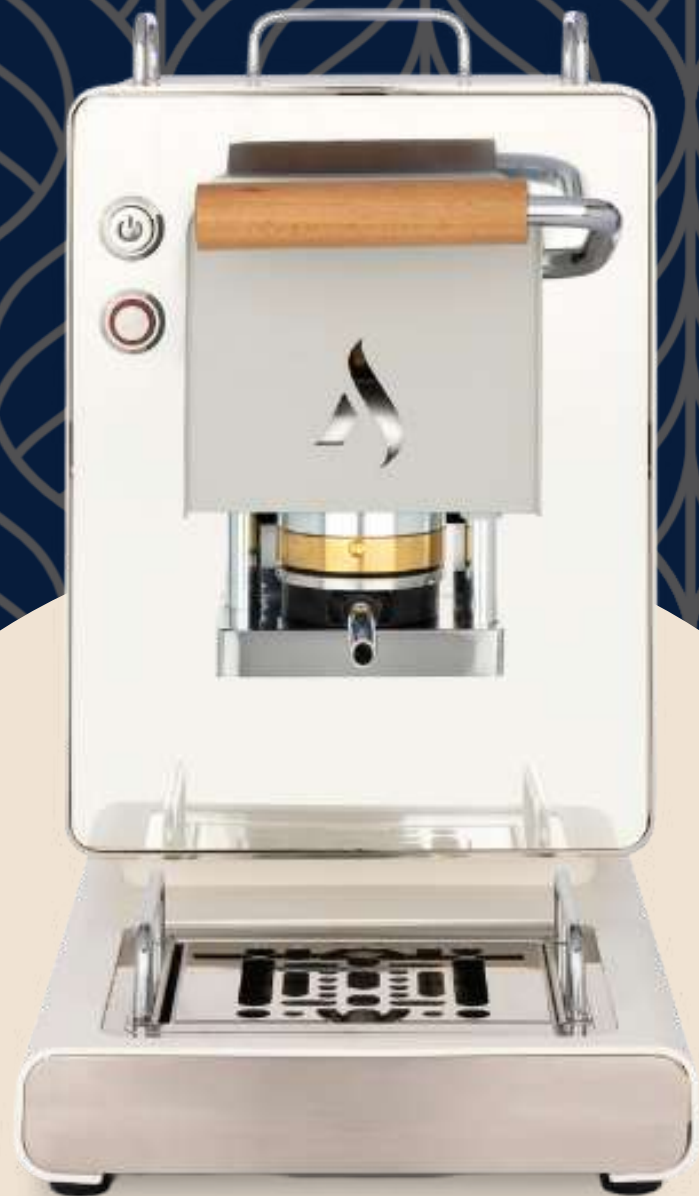

SOPHIA

NEI DETTAGLI